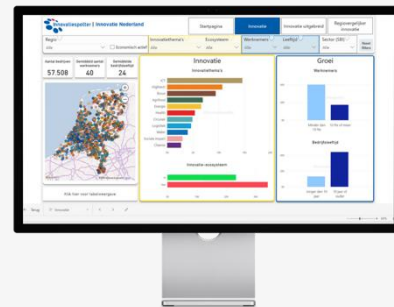

## Toegang tot de data

- **Licentie** - Toegang tot de data van het online Innovatiespotter dataplatform
- **Regiolicentie** - Eén licentie voor samenwerkende organisaties
- **API** - Een directe koppeling tussen Innovatiespotter-data en systemen van gebruikers

## Dashboard en monitoring

- **Innovatie- en duurzaamheids-dashboards** - Online datavisualisaties voor monitoring en benchmarking
- **Regiostatistiek** - Genormaliseerde data voor (online) regionale monitoring

## Bedrijven vinden en bereiken

- **Bedrijvenlijst** - Bedrijvenlijst op maat
- **Analyse met bedrijvenlijst** - Analyse van een gebied of sector, inclusief bedrijvenlijst
- **Leadgeneratie** - *Laat data voor je werken*, leadgeneratie en contact met bedrijven

## Analyses

- **Beleidsonderzoek** - Onderzoek en analyses voor gericht innovatie- en duurzaamheidsbeleid
- **Ecosysteemanalyse** - Onderzoek en analyses van innovatie-ecosystemen, inclusief gegevens van individuele bedrijven
- **Innovatie- en duurzaamheidsmonitor** - Rapport met kengetallen voor gemeente of regio